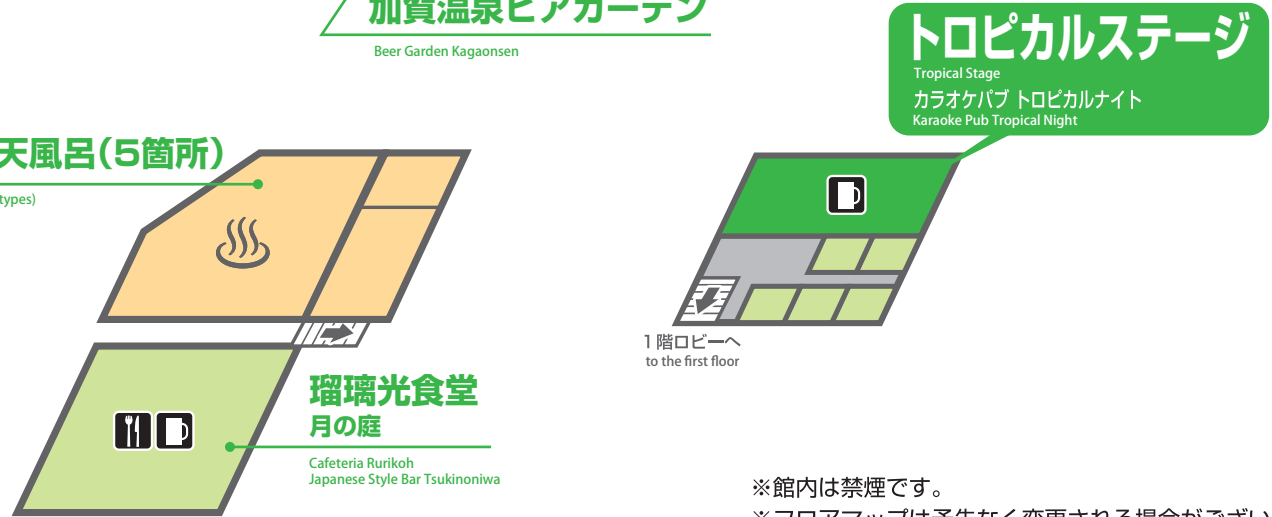

Area Map

- インフォメーション Information
- 喫煙スペース Smoking area
- ドリンクコーナー Drink
- トイレ Toilet
- フードコーナー Food

2F

1F

貸切露天風呂 (5箇所)
 Private Onsen (5 types)

B1F

※館内は禁煙です。
 ※フロアマップは予告なく変更される場合がございます。
 No smoking is allowed inside the building.
 Area Map are subject to change without notice.