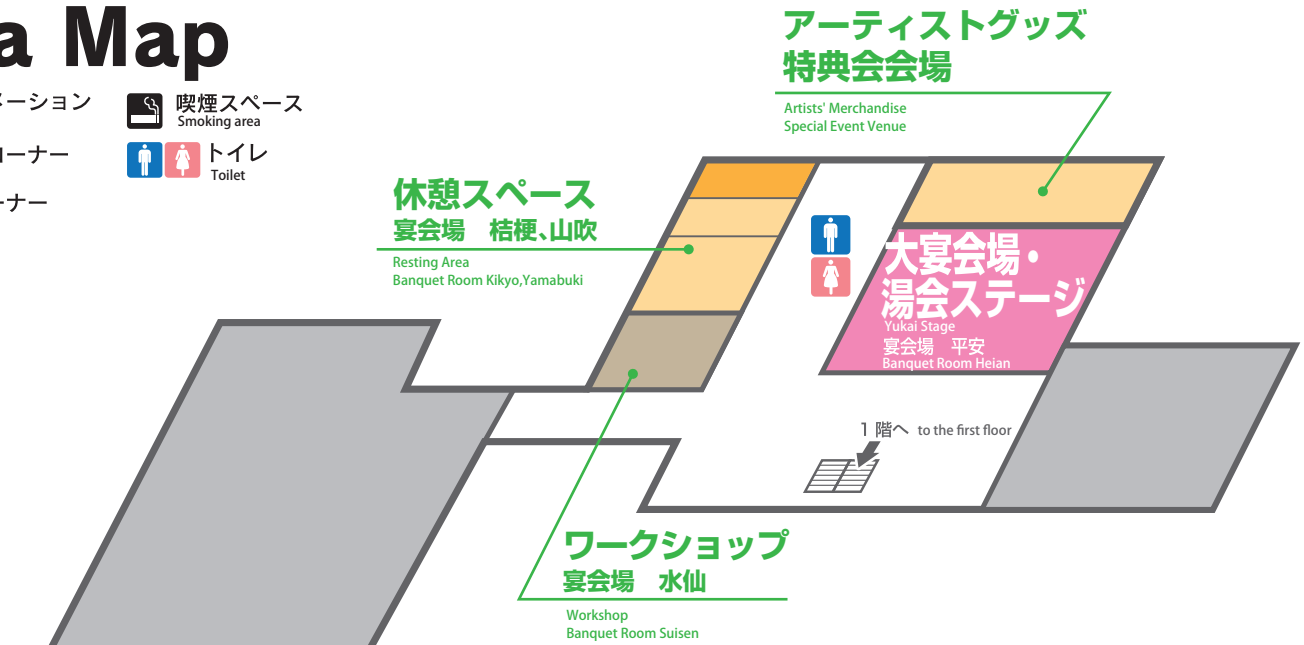

Area Map

- インフォメーション Information
- 喫煙スペース Smoking area
- ドリンクコーナー Drink
- トイレ Toilet
- フードコーナー Food

2F

1F

貸切露天風呂 (5箇所)
 Private Onsen (5 types)

B1F

※館内は禁煙です。
 ※フロアマップは予告なく変更される場合がございます。
 No smoking is allowed inside the building.
 Area Map are subject to change without notice.